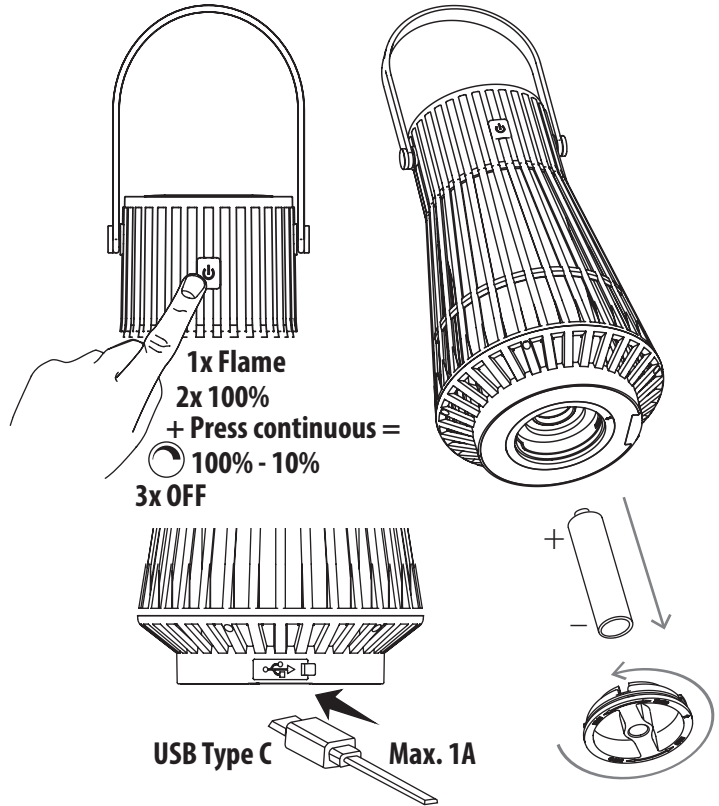

brennenstuhl®

Scannen für detaillierte Anleitung

Scan for detailed guide

Scanner la notice d'utilisation détaillée

Scan voor gedetailleerde handleiding

- DE Kurzanleitung
- EN Quick guide
- FR Guide de configuration rapide
- NL Snelle handleiding
- IT Guida veloce
- SE Instruktionsguide
- ES Instrucciones rápidas
- PL Skrócony przewodnik
- CZ Rychlý průvodce
- HU Gyorstalpaló útmutató

- RU Краткое руководство
- TR Çabuk kılavuz
- FI Pikaopastus
- GR Γρήγορος οδηγός
- PT Guia depressa
- EE Kiire juhend
- SK Rýchly sprievodca
- SI Kratek vodnik
- LT Trumpasis vadovas
- LV Ātrā rokasgrāmata

- HR Vodič za brzi početak
- RO Ghid de scurtă durată
- BG Бързо ръководство
- DK Hurtig guide
- NO Hurtigveiledning
- UA Короткий посібник
- AR دليل الإرشادات السريعة
- JP クイックガイド
- KR 간단한 안내서

FL 100 A

Hugo Brennenstuhl GmbH & Co. KG · Seestr. 1-3 · D-72074 Tübingen
H. Brennenstuhl S.A.S. · 4 rue de Bruxelles · F-67170 Bernolsheim | lectra technic ag · Blegistrasse 13 · CH-6340 Baar
Brennenstuhl UK Ltd. · No 1 Royal Exchange · London EC3V 3DG, UK
www.brennenstuhl.com · service.brennenstuhl.com

0534861/5125