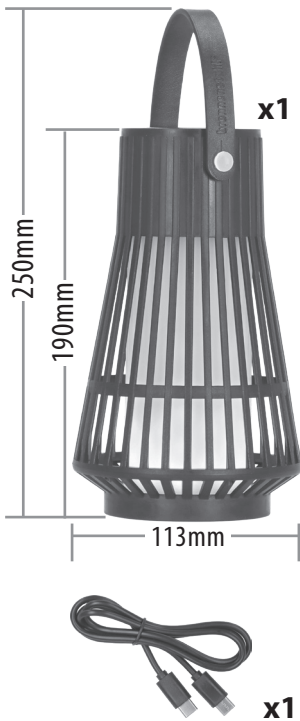

brennenstuhl®

Scannen für detaillierte Anleitung

Scan for detailed guide

Scanner la notice d'utilisation détaillée

Scan voor gedetailleerde handleiding

- DE Kurzanleitung
- EN Quick guide
- FR Guide de configuration rapide
- NL Snelle handleiding
- IT Guida veloce
- SE Instruktionsguide
- ES Instrucciones rápidas
- PL Skrócony przewodnik
- CZ Rychlý průvodce
- HU Gyorstalpaló útmutató

- RU Краткое руководство
- TR Çabuk kılavuz
- FI Pikaopastus
- GR Γρήγορος οδηγός
- PT Guia depressa
- EE Kiire juhend
- SK Rýchly sprievodca
- SI Kratek vodnik
- LT Trumpasis vadovas
- LV Ātrā rokasgrāmata

- HR Vodič za brzi početak
- RO Ghid de scurtă durată
- BG Бързо ръководство
- DK Hurtig guide
- NO Hurtigveiledning
- UA Короткий посібник
- AR دليل الإرشادات السريعة
- JP クイックガイド
- KR 간단한 안내서

FL 100 A

Hugo Brennenstuhl GmbH & Co. KG · Seestr. 1-3 · D-72074 Tübingen
H. Brennenstuhl S.A.S. · 4 rue de Bruxelles · F-67170 Bernolsheim | lectra technic ag · Blegistrasse 13 · CH-6340 Baar
Brennenstuhl UK Ltd. · No 1 Royal Exchange · London EC3V 3DG, UK
www.brennenstuhl.com · service.brennenstuhl.com

0534861/5125